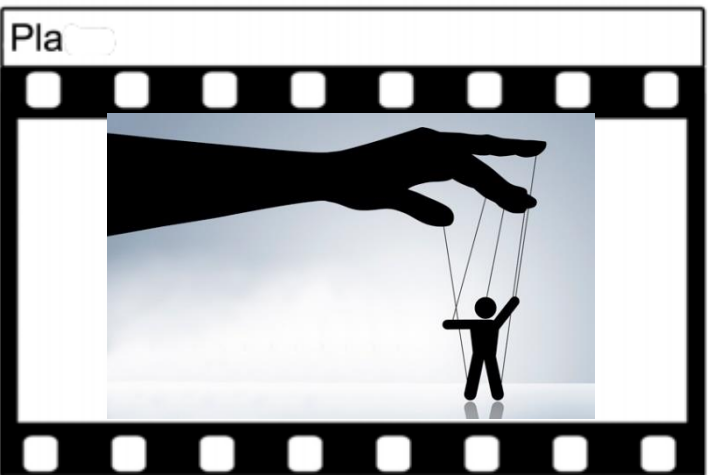

Storyboard

Títol:

Escena:

(Pantalla en negre i soroll d'accident de cotxe).
Fa referència a l'accident que va tindre en Dani Santana 20 anys abans de que tota la trama comenci.

Simbolitza la corrupció política present en tota la novel·la.

El diari "El Crònica" publica informació compromesa sobre el Raval

Aquesta imatge representa el xantatge el que es sotmès el protagonista per el cap del diari (l' A.B.C.)

Aquí fem referència a la part de la novel·la on la cèl·lula terrorista es capturada per la policia

Per acabar posem aquesta imatge del complex turístic per simbolitzar tota la trama del pla Raval Sud