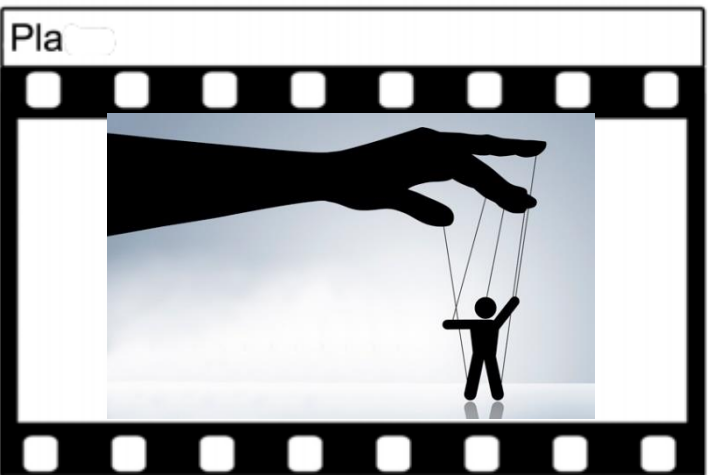

# Storyboard

Títol:

Escena:

(Pantalla en negre i soroll d'accident de cotxe).  
Fa referència a l'accident que va tindre en Dani Santana 20 anys abans de que tota la trama comenci.

Simbolitza la corrupció política present en tota la novel·la.

El diari "El Crònica" publica informació compromesa sobre el Raval

Aquesta imatge representa el xantatge el que es sotmès el protagonista per el cap del diari (l' A.B.C.)

Aquí fem referència a la part de la novel·la on la cèl·lula terrorista es capturada per la policia

Per acabar posem aquesta imatge del complex turístic per simbolitzar tota la trama del pla Raval Sud