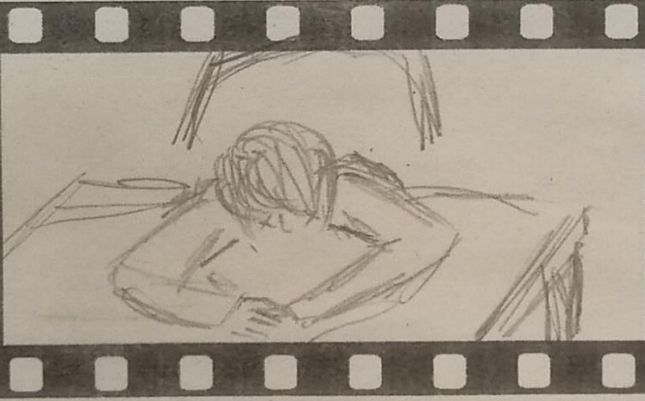

Storyboard

Títol: Natura quasi morta

Escena:

Pla

1 La primera imatge representa una vista panoràmica de Barcelona per situar-nos on succeix la novel·la

Pla

El cartell penjat representa l'alumne desaparegut que inicia la investigació i la història.

Pla

La conversa entre els membres de la policia representa la desaparició continuada dels alumnes i la importància de resoldre el cas

Pla

La policia troba el cos de la del primer noi desaparegut al bosc.

Pla

La policia troba mort l'últim desaparegut, que és un professor universitari.

Pla

La última imatge representa la natura relacionada amb el títol del llibre.